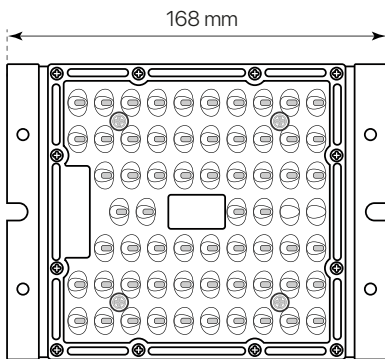

módulo ficha técnica datasheet

ref. 5551470

| | |
|---|-----------------------------|
| Nombre / Name | Módulo para VILLA y PALACIO |
| Referencia / Reference | 5551470 |
| Materiales / Materials | Aluminio / Aluminum |
| Difusor / Diffuser | - |
| Potencia / Power | 40W / 60W |
| Temperatura de color / Color temperature | 4000K |
| Flujo luminoso / Luminous flux | 40W 4083lm / 60W 8065lm |
| Dimable / Dimmable | Opcional / Optional |
| Ángulo de apertura / Beam angle | - |
| Ángulo de inclinación / Inclination angle | - |
| IP | IP68 |
| IK | - |
| F.P | - |
| UGR | - |
| IRC | - |
| Chip | PHILIPS LUMILEDS 3030 |
| Driver | - |
| Vida media (duración) / Average life | 50,000h |
| Clase energética / Energy class | - |
| Aislamiento eléctrico / Electrical isolation | Clase I / Class I |
| Colores / Colors | Aluminio / Aluminum |
| Medida exterior / Product size | 168mm x 130mm x 32mm |
| Protección contra Sobretensiones / surge protection | - |
| Tª (ambiente/trabajo) / Tª (enviroment/work) | -20°C ~ 60°C |
| Input | DC36V, Máx. 1350mA |
| Output | - |
| Frecuencia / Frequency | 50/60Hz |
| Peso / Weight | 600 grs |
| Certificados / Certificates | CE & RoHS |
| Garantía / Warranty | 2 años / 2 years |