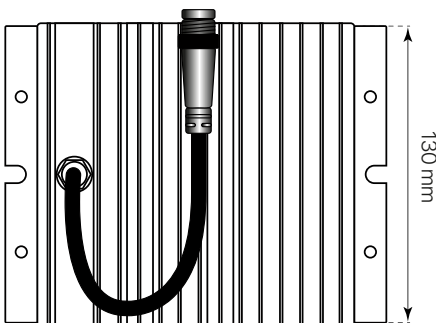

módulo ficha técnica datasheet

ref. 5551470

| | |
|---|-----------------------------|
| Nombre / Name | Módulo para VILLA y PALACIO |
| Referencia / Reference | 5551470 |
| Materiales / Materials | Aluminio / Aluminum |
| Difusor / Diffuser | - |
| Potencia / Power | 40W / 60W |
| Temperatura de color / Color temperature | 4000K |
| Flujo luminoso / Luminous flux | 40W 4083lm / 60W 8065lm |
| Dimable / Dimmable | Opcional / Optional |
| Ángulo de apertura / Beam angle | - |
| Ángulo de inclinación / Inclination angle | - |
| IP | IP68 |
| IK | - |
| F.P | - |
| UGR | - |
| IRC | - |
| Chip | PHILIPS LUMILEDS 3030 |
| Driver | - |
| Vida media (duración) / Average life | 50,000h |
| Clase energética / Energy class | - |
| Aislamiento eléctrico / Electrical isolation | Clase I / Class I |
| Colores / Colors | Aluminio / Aluminum |
| Medida exterior / Product size | 168mm x 130mm x 32mm |
| Protección contra Sobretensiones / surge protection | - |
| Tª (ambiente/trabajo) / Tª (enviroment/work) | -20°C ~ 60°C |
| Input | DC36V, Máx. 1350mA |
| Output | - |
| Frecuencia / Frequency | 50/60Hz |
| Peso / Weight | 600 grs |
| Certificados / Certificates | CE & RoHS |
| Garantía / Warranty | 2 años / 2 years |