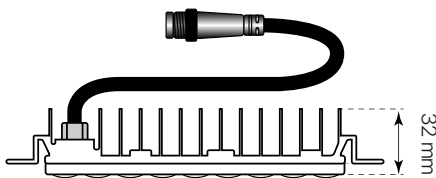

módulo ficha técnica datasheet

ref. 5551470

| | |
|---|-----------------------------|
| Nombre / Name | Módulo para VILLA y PALACIO |
| Referencia / Reference | 5551470 |
| Materiales / Materials | Aluminio / Aluminum |
| Difusor / Diffuser | - |
| Potencia / Power | 40W / 60W |
| Temperatura de color / Color temperature | 4000K |
| Flujo luminoso / Luminous flux | 40W 4083lm / 60W 8065lm |
| Dimable / Dimmable | Opcional / Optional |
| Ángulo de apertura / Beam angle | - |
| Ángulo de inclinación / Inclination angle | - |
| IP | IP68 |
| IK | - |
| F.P | - |
| UGR | - |
| IRC | - |
| Chip | PHILIPS LUMILEDS 3030 |
| Driver | - |
| Vida media (duración) / Average life | 50,000h |
| Clase energética / Energy class | - |
| Aislamiento eléctrico / Electrical isolation | Clase I / Class I |
| Colores / Colors | Aluminio / Aluminum |
| Medida exterior / Product size | 168mm x 130mm x 32mm |
| Protección contra Sobretensiones / surge protection | - |
| Tª (ambiente/trabajo) / Tª (enviroment/work) | -20°C ~ 60°C |
| Input | DC36V, Máx. 1350mA |
| Output | - |
| Frecuencia / Frequency | 50/60Hz |
| Peso / Weight | 600 grs |
| Certificados / Certificates | CE & RoHS |
| Garantía / Warranty | 2 años / 2 years |